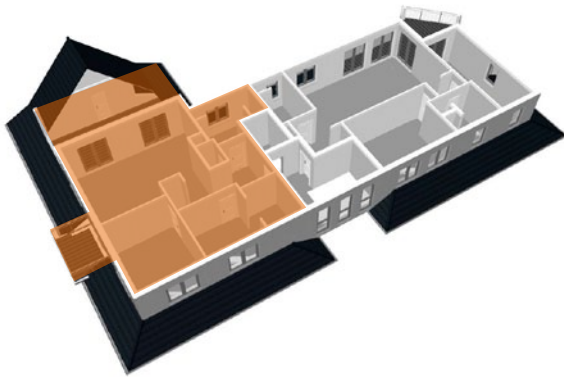

Beispielgrundriss für Wohnung
A11

Lage in der Wohnanlage

Genauere Lage in der Etage

Schlüsselfertige Bauausführung

Fuchs+Partner GmbH
Zehlendorfer Damm 7
14532 Kleinmachnow
www.fuchs-partner.de

Tel: 033203 30513
Fax: 033203 305151
ku83@fuchs-partner.de